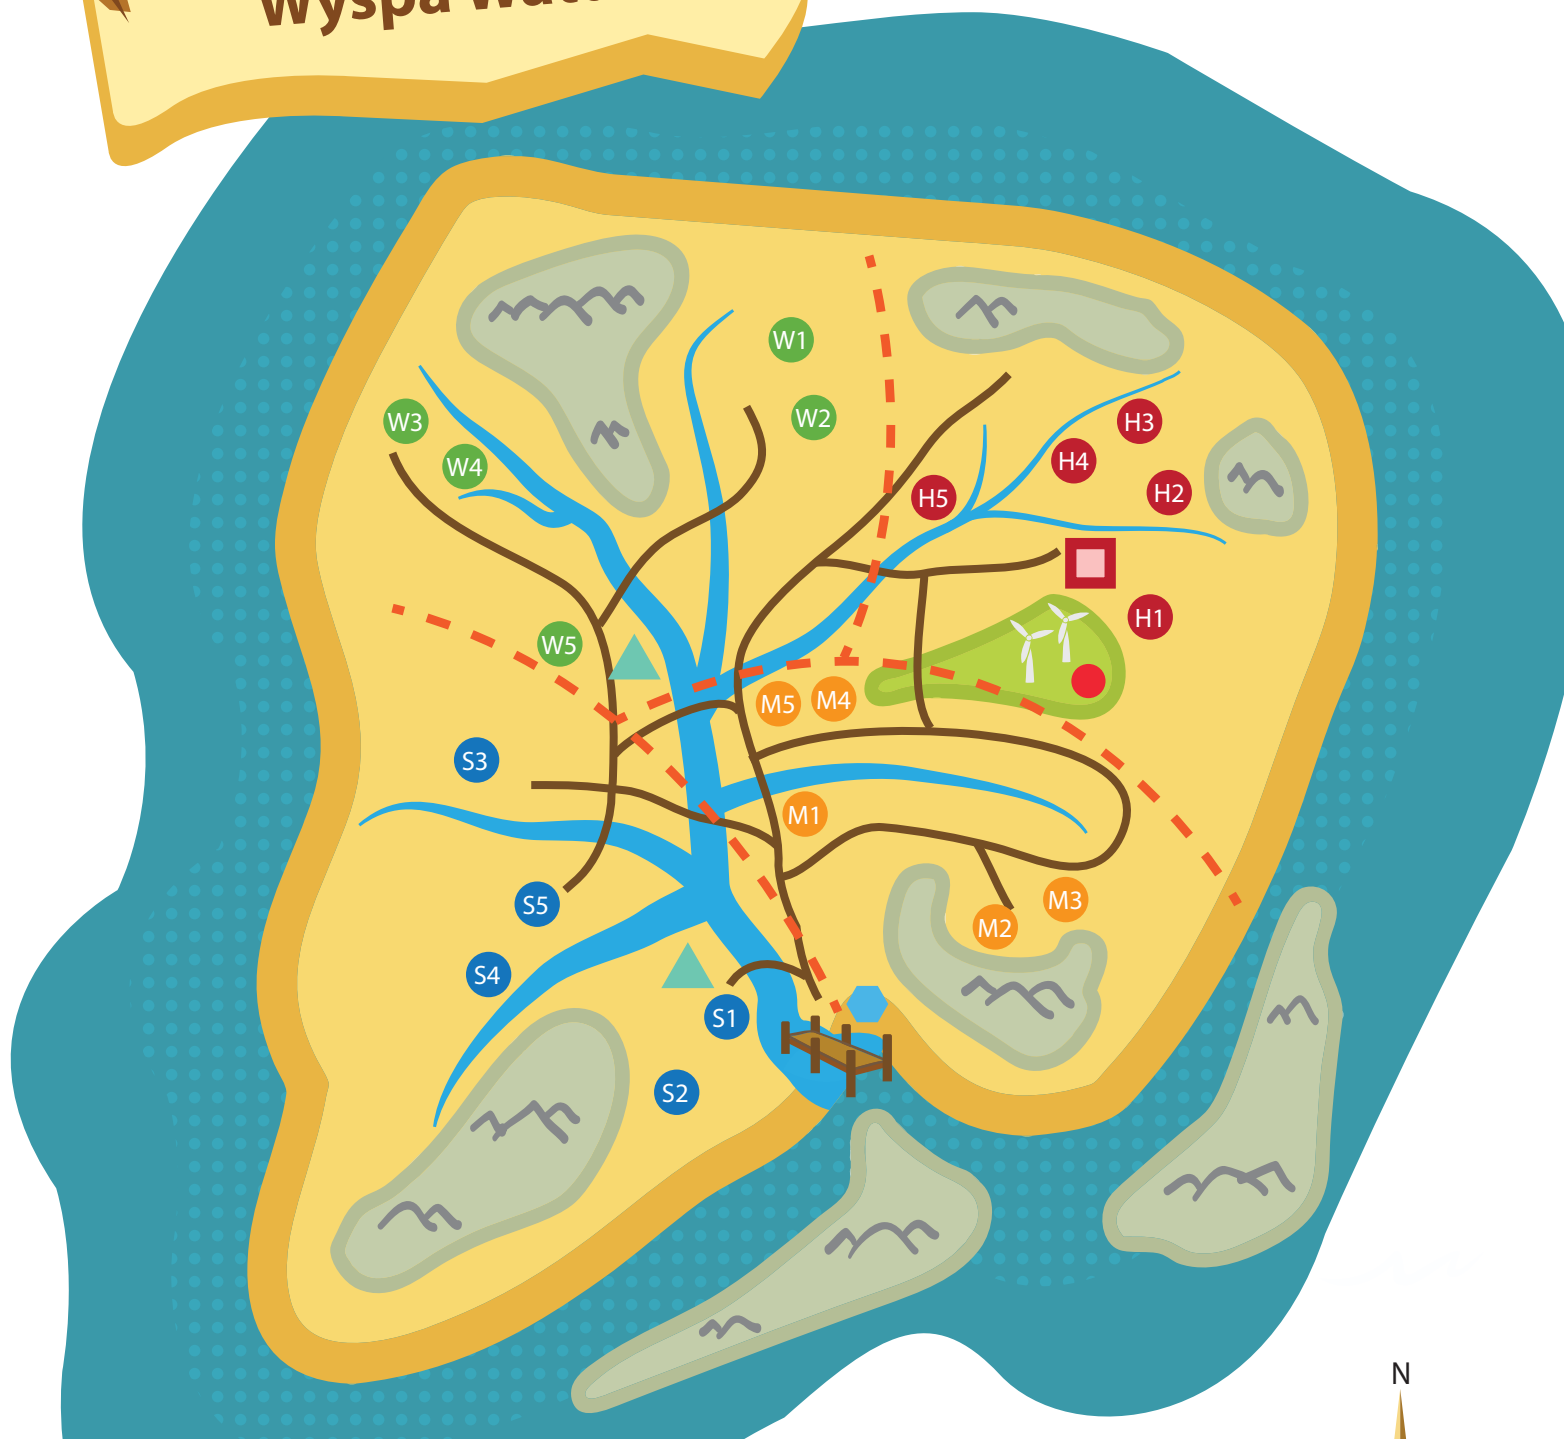

Wyspa Watu

Key

- | | | | |
|---|---------------------------------|---|----------------------|
|  | Domy społeczności Savuvi S1-S5 |  | Tereny górskie |
|  | Domy społeczności Wazenzi W1-W5 |  | Las |
|  | Domy społeczności Hila H1-H5 |  | Szkoła |
|  | Domy społeczności Milma M1-M5 |  | Ośrodek zdrowia |
|  | Granice społeczności |  | Port |
|  | Drogi |  | Elektrownia wiatrowa |
|  | Rzeki | | |