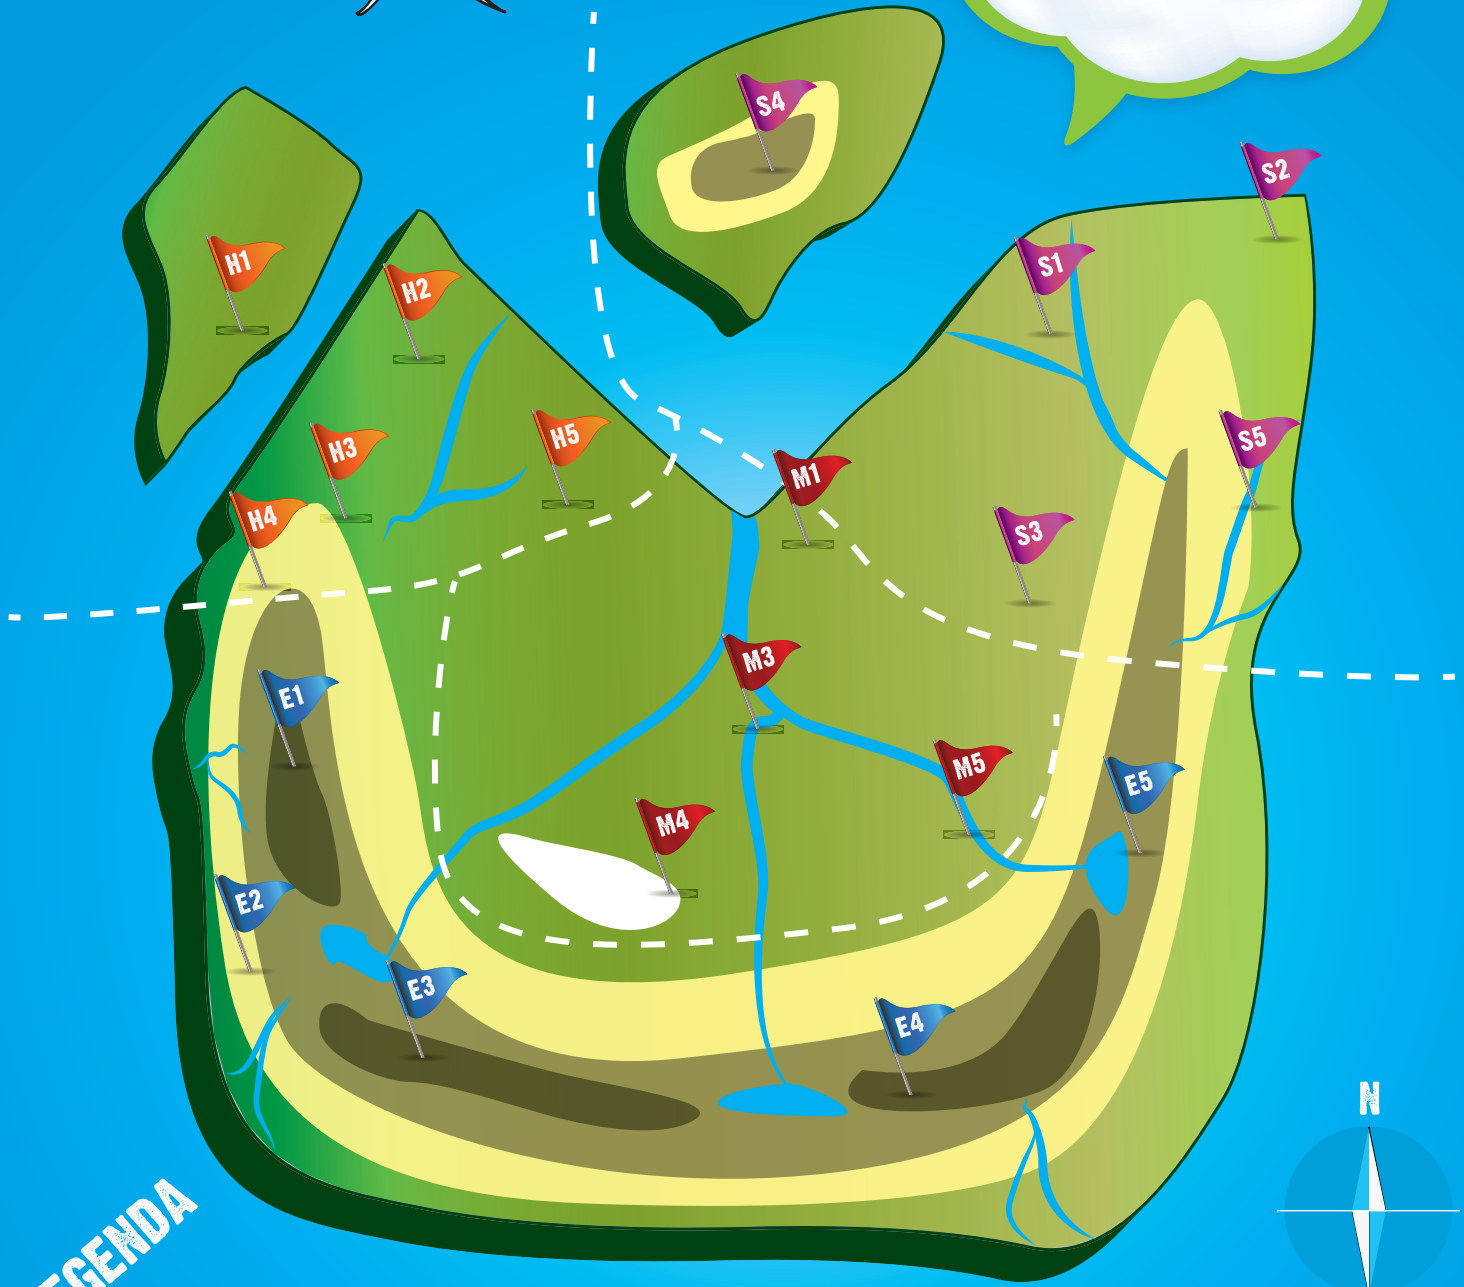

MAPA WYSPI MOJA

LEGENDA

ERICOWIE WIOSKI E1-E5

HANKISOWIE WIOSKI H1-H5

MOODISOWIE WIOSKI M1-M5

SANDISOWIE WIOSKI S1-S5

Woda

Nizina

Las tropikalny

Góry

Wyżyna

Obszar geotermalny

--- Granice społeczności