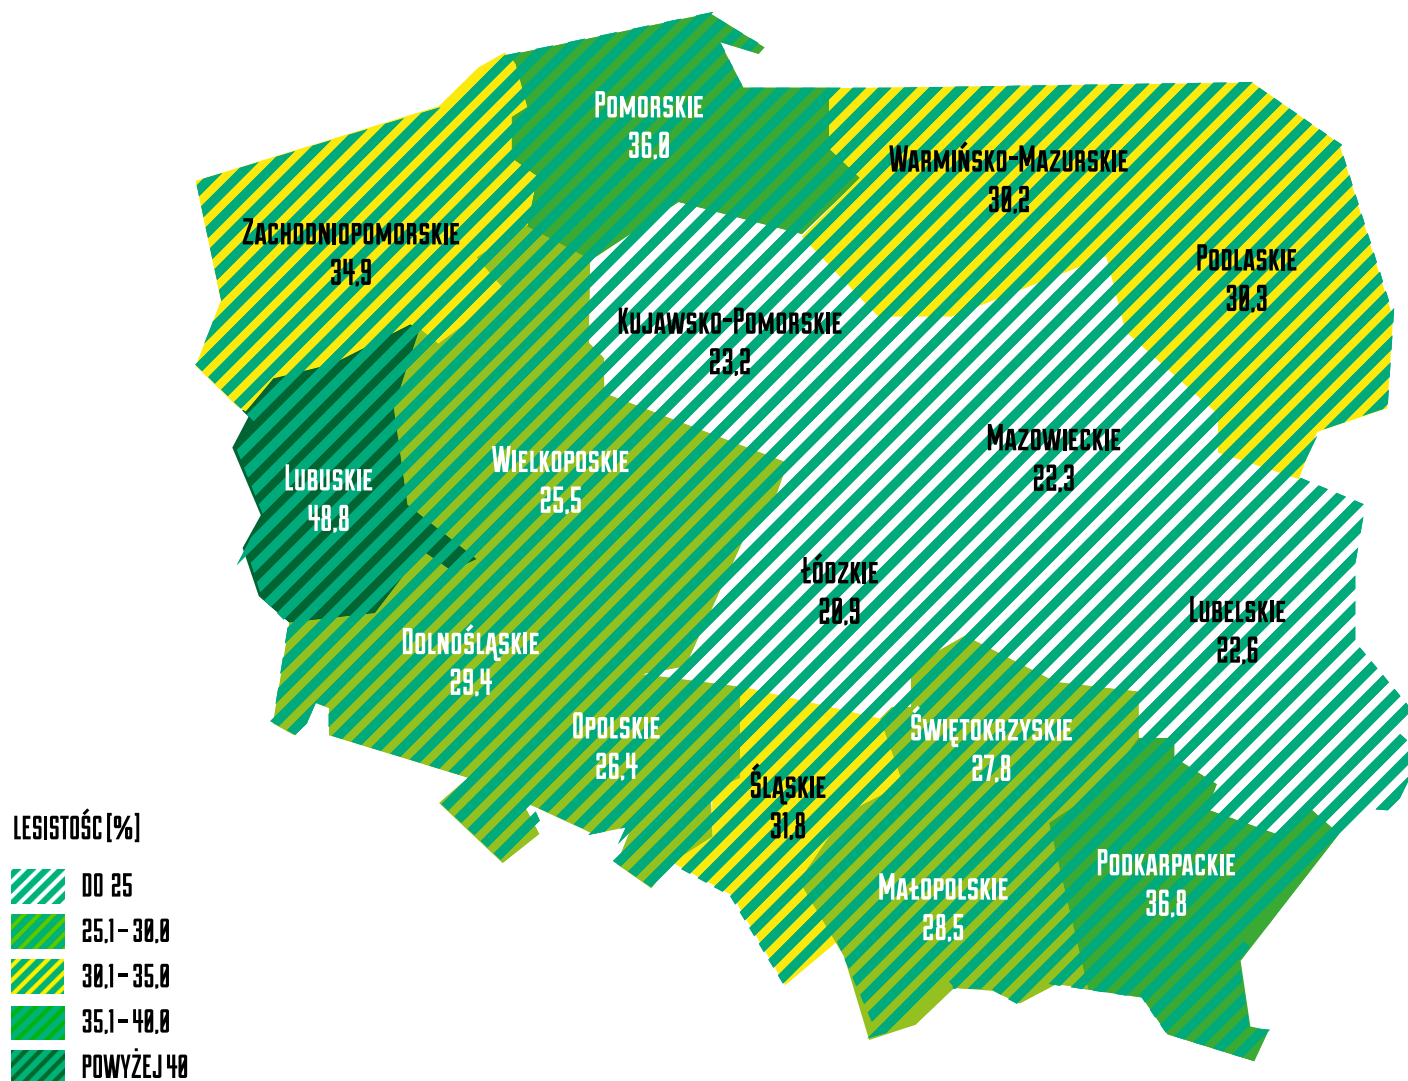

prezentacja

NAUKA NIE IDZIE W LAS

MINISTERSTWO
ŚRODOWISKA

— CEO —
CENTRUM EDUKACJI
OBYWATELSKIEJ

PROCENTOWY UDZIAŁ ZALESIENIA W POLSKICH WOJEWÓDZTWACH (DANE GUS)

BÓR (SOSNA, ŚWIERK, JODŁA, MODRZEW)

DĄBROWA (LAS DĘBOWY)

BUCZYNA (LAS BUKOWY)

ÓLS (PRZEWAŻA ÓLSA CZARNA + BRZOZA, JESION, CZEREMCHA, KALINA I SOSNA)

ŁĘGI (LAS WILGOTNY: WIERZBA, TOPOLA, WIAZ, JESION, OLCHA, DĄB)

GRĄD (PRZEWAŻA GRAB I DĄB + KLON, LIPA, ŚWIERK)

ŹRÓDŁA ZDJĘĆ I GRAFIK: